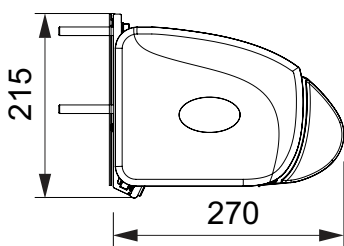

Knikarmscherm Cassette Super

UITVOERINGEN

Type:

knikarmscherm Cassette Super

Max breedte:

1200x400 gekopeeld
of 740x400 niet gekopeeld

Leverbaar 3 kleuren:

RAL 9016, RAL 9001,
Iron Glimmer(Tiger 29/80081)

Bediening:

elektrisch