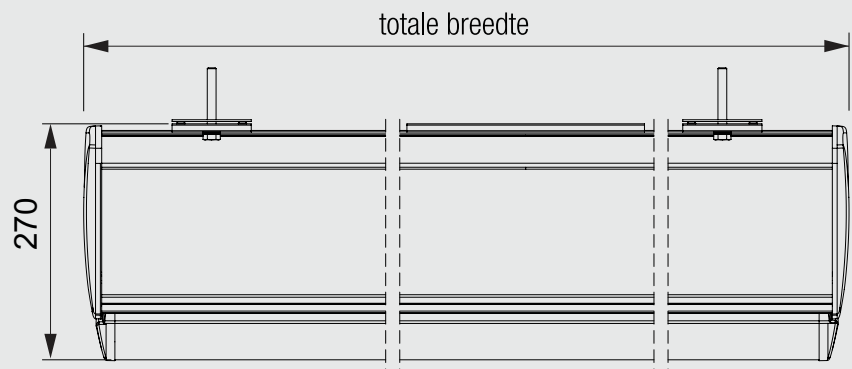

Knikarmscherm Cassette Super

UITVOERINGEN

Type:

knikarmscherm Cassette Super

Max breedte:

1200x400 gekopeeld
of 740x400 niet gekopeeld

Leverbaar 3 kleuren:

RAL 9016, RAL 9001,
Iron Glimmer(Tiger 29/80081)

Bediening:

elektrisch