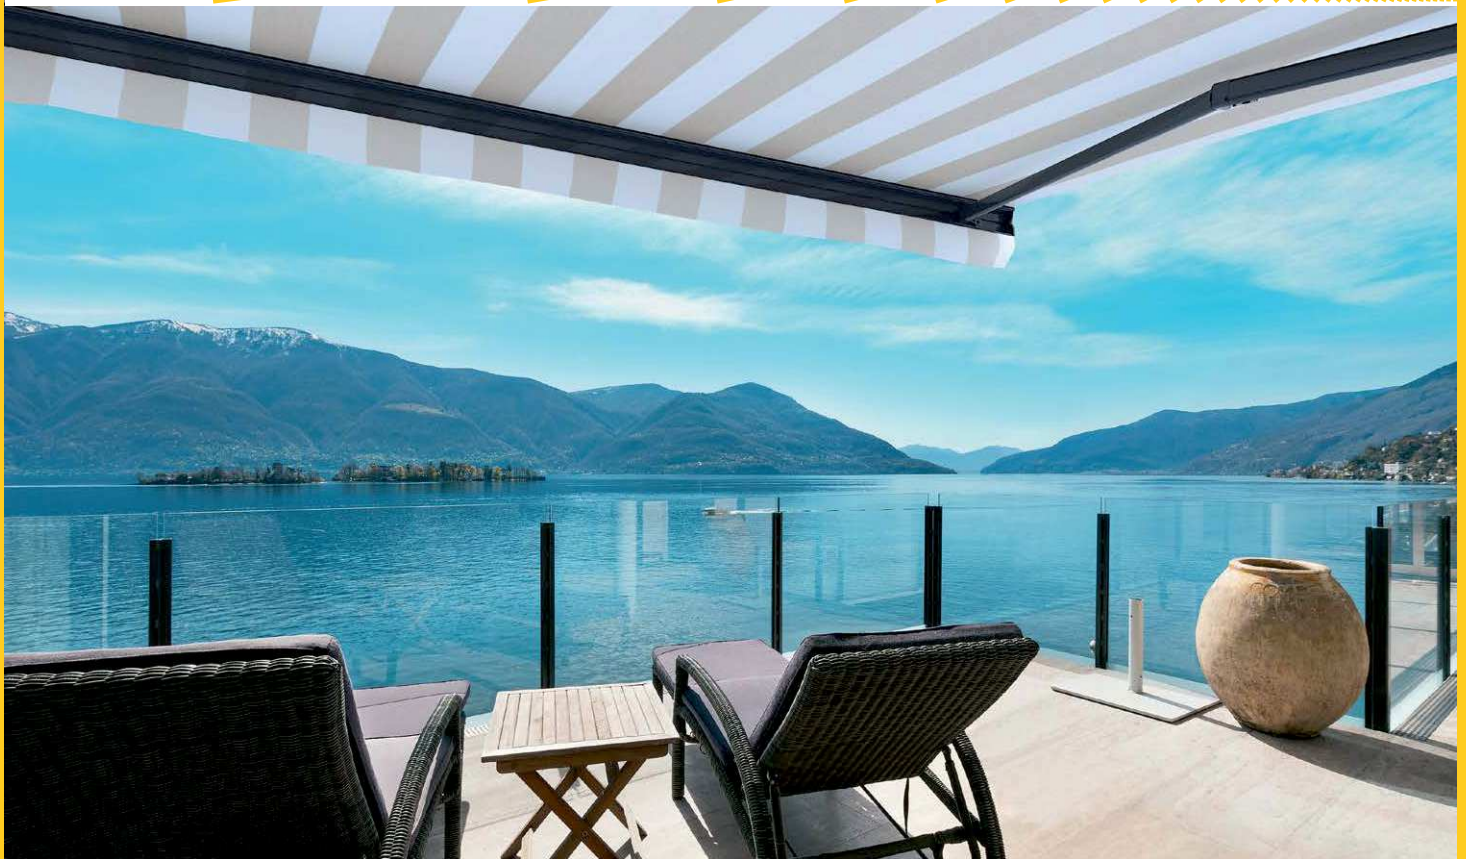

Knikarmscherm (semi) CASSETTE

UITVOERINGEN

Type:

- -semi-cassette zonder zijkappen
- -semi-cassette met zijkappen
- -cassette (afgebeeld) met zijkappen

Max breedte:

550 x 300 cm

Bediening:

slinger of elektrisch

Leverbaar in 3 kleuren:

RAL 9001 Crémewit

RAL 7016 Antracietgrjs

tiger 29/80081 Iron Glimmer
(structuurlak)