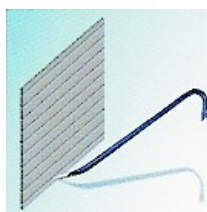

Inbraakwerend