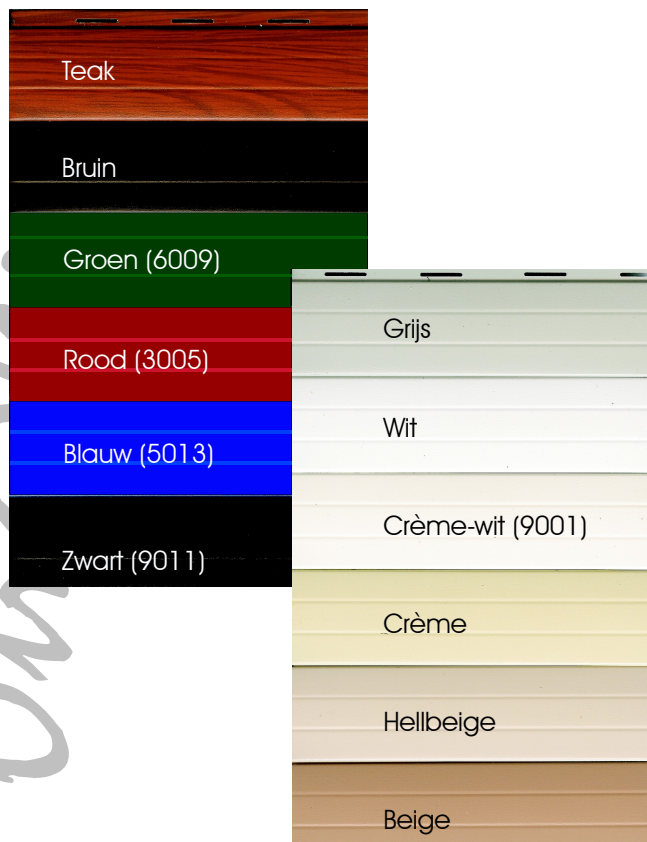

De techniek

Vanuit een sterke bak rolt, via geleiders, een pantser van in elkaar gehaakte lamellen.

De lamellen zijn dubbelwandig volgeschuimd, voor stevigheid en isolatie.

Rolluiken worden standaard voorzien van stevige bladveren, waardoor het van buitenaf opduwen van het rolluik onmogelijk is.

Aan de zijkanten zijn de lamellen onderling geborgd zodat storing door het verschuiven van de lamellen voorkomen wordt.

Het materiaal

Merk: Alulux

Bak, geleiders en lamellen zijn van een hoogwaardige kwaliteit aluminium en daardoor volledig weersbestendig. Rolluiken zijn verkrijgbaar in een hele reeks aantrekkelijke kleuren.

Bij het bepalen van de kleur raden wij aan met het interieur rekening te houden.

De hiernaast getoonde kleuren kunnen door het drukproces afwijken, raadpleeg daarom voor de echte kleuren altijd de kleurstenen.