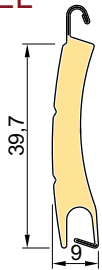

Rolluiken OV-Plus

PROFIEL

De slimme motor met starre veren en obstakel beveiliging, inbraak vertragend en vrijloop bij bevroering.

BEDIENING

Bandopwinder

Draaischakelaar
opbouw

DC 305

Telis 1