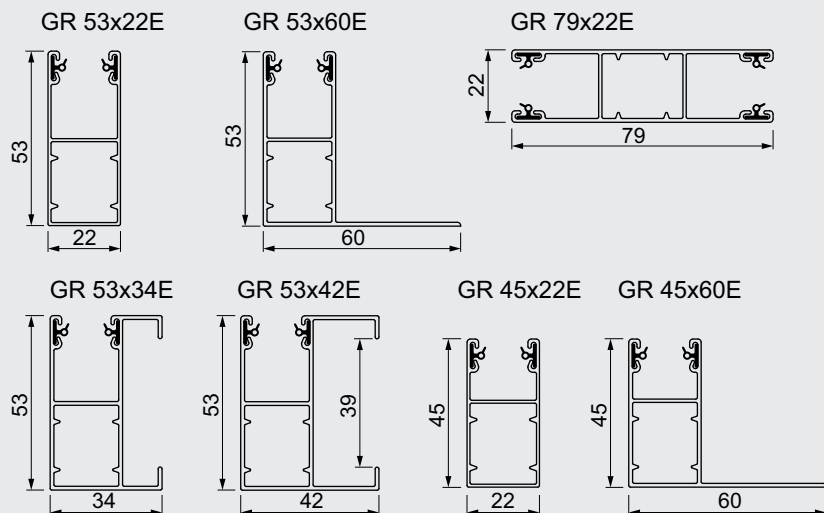

GELEIDERS

Mercuriussstraat 41 □ 3204 Spijkenisse □ Tel: 0181-622011
Tel: 06-23979165 □ E-mail: info@otravez.nl □ www.otravez.nl

RAL 9016
Wit

RAL 7038
Grijs

RAL 9006
Zilver

RAL 8014
Licht bruin

RAL 1015
Crème

RAL 1013
Licht beige

RAL 3004
Roodwijn

RAL 6009
Spar groen

RAL 7016
Antraciet

RAL 9001
Crémewit

RAL 1019
Donker beige

RAL 8019
Donker bruin

RAL 5011
Staal blauw

RAL 5005
Azuur blauw

RAL 9011
Zwart

RAL 9010
Wit