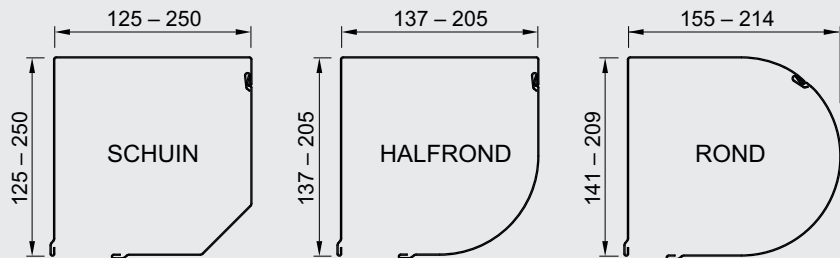

Rolluiken OV-Plus

PROFIEL

De slimme motor met starre veren en obstakel beveiliging, inbraak vertragend en vrijloop bij bevroering.

BEDIENING

Bandopwinder

Draaischakelaar
opbouw

DC 305

Telis 1