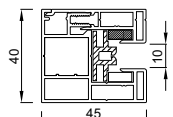

SMART TWEEDELIGE GELEIDER