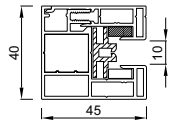

### SMART TWEEDELIGE GELEIDER

standaard

- zijkappen zonder zichtbare schroeven
- maximale breedte van 4000 mm en een maximale hoogte van 3000 mm
- gemakkelijke en snele montage van doekrol en motor
- onderlat verwijmt in de kast
- altijd strak hangend doek
- de kast kan Contra gemonteerd worden
- verschillende types motoren
- nieuwe tweedelig geleider