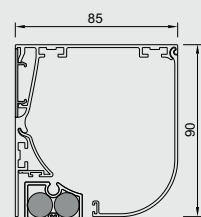

### RS SMART 85

Kleinste Smart met verborgen onderlat (kleinste in vergelijking met de concurrentie met groot potentieel). Maximale maatvoering 3 x 3 m.

RS Smart 85 schuin

RS Smart 85 recht

RS Smart 85 half rond