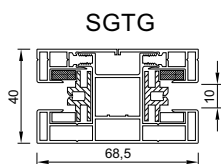

RS SMART 100

ONDERLATEN

GELEIDERS

STG

SMART TWEEDELIGE GELEIDER

standaard

- zijkappen zonder zichtbare schroeven
- maximale breedte van 4000 mm en een maximale hoogte van 3000 mm
- gemakkelijke en snele montage van doekrol en motor
- onderlat verwijmt in de kast
- altijd strak hangend doek
- de kast kan Contra gemonteerd worden
- verschillende types motoren
- nieuwe tweedelig geleider

RS 100 schuin

RS 100 halfrond

RS 100 recht

RS 100 boog

RS SMART 130

ONDERLATEN

GELEIDERS

STG

SMART TWEEDELIGE GELEIDER

standaard

RS 130 schuin

RS 130 halfrond

RS 130 boog

RS 130 recht

RS 130 recht (revisie kap openen vanaf de onderkant)

- nieuwe product toegewijd voor veranda's en pergola's met doorzichtige folie
- buitengewoons afmetingen 5x6m of 6x5m
- continuatie van bekend en populaire productlijn: RS Smart 100

KLEUREN

structuurlak ▶