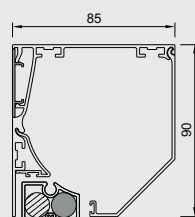

### RS SMART 85

Kleinste Smart met verborgen onderlat (kleinste in vergelijking met de concurrentie met groot potentieel). Maximale maatvoering 3 x 3 m.

RS Smart 85 schuin

RS Smart 85 recht

RS Smart 85 half rond