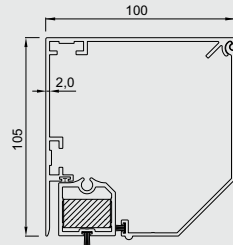

RS 100 schuin