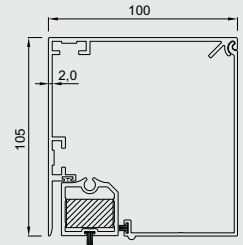

RS 100 recht