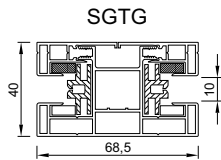

### SMART TWEEDELIGE GELEIDER

standaard

- zijkappen zonder zichtbare schroeven
- maximale breedte van 4000 mm en een maximale hoogte van 3000 mm
- gemakkelijke en snele montage van doekrol en motor
- onderlat verwijmt in de kast
- altijd strak hangend doek
- de kast kan Contra gemonteerd worden
- verschillende types motoren
- nieuwe tweedelig geleider