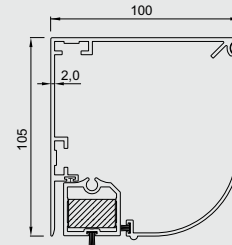

RS 100 halfrond