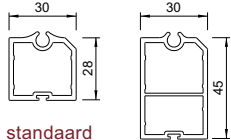

RS SMART 130

ONDERLATEN

standaard

GELEIDERS

STG