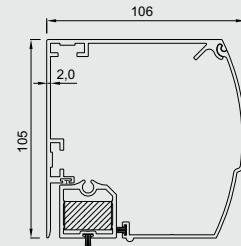

RS SMART 100

ONDERLATEN

GELEIDERS

STG

SMART TWEEDELIGE GELEIDER

standaard

- zijkappen zonder zichtbare schroeven
- maximale breedte van 4000 mm en een maximale hoogte van 3000 mm
- gemakkelijke en snele montage van doekrol en motor
- onderlat verwijmt in de kast
- altijd strak hangend doek
- de kast kan Contra gemonteerd worden
- verschillende types motoren
- nieuwe tweedelig geleider

RS 100 schuin

RS 100 halfrond

RS 100 recht

RS 100 boog

RS SMART 130

ONDERLATEN

GELEIDERS

STG

SMART TWEEDELIGE GELEIDER

RS 130 schuin

RS 130 halfrond

RS 130 boog

RS 130 recht

RS 130 recht (revisie kap openen vanaf de onderkant)

- nieuwe product toegewijd voor veranda's en pergola's met doorzichtige folie
- buitengewoons afmetingen 5x6m of 6x5m
- continuatie van bekend en populaire productlijn: RS Smart 100

KLEUREN

structuurlak ▶