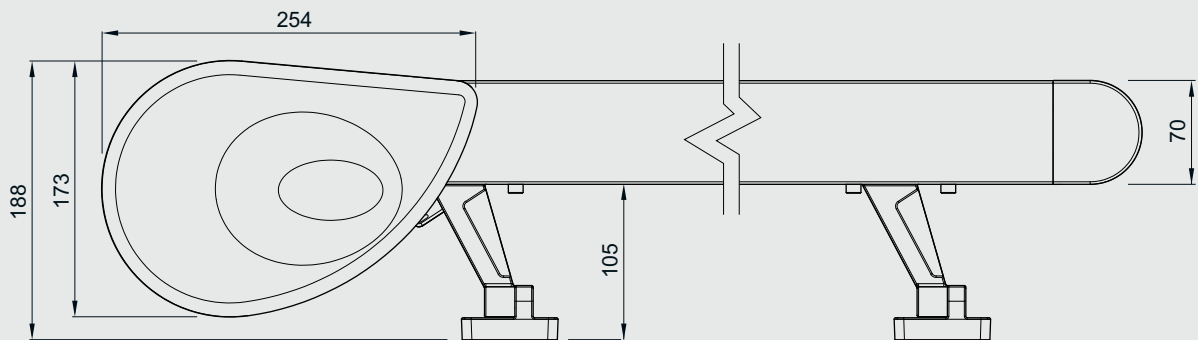

## Sorrento MIDI

- afmetingen max. 5 x 5 m
- universeel toepasbaar  
(montage op of onder het afdak)
- compact design met behoud  
van een hoge stijfheid
- aantrekkelijke prijs
- eenvoudige montage
- 100% in Europa geproduceerd

## Sorrento GRANDE

- afmetingen max. 6 x 6 m
- universeel toepasbaar (montage op of onder het afdak)
- onovertroffen stijfheid van de constructie
- stille werking (geluiddempingssysteem)
- aantrekkelijke prijs
- 100% in Europa geproduceerd