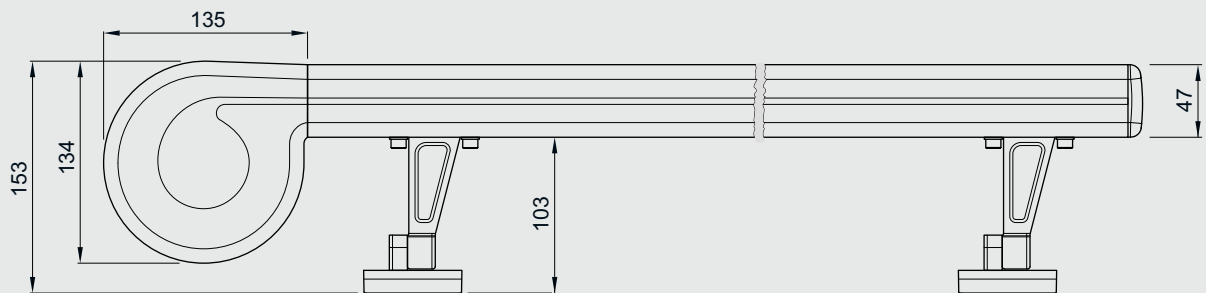

## Sorrento MIDI

- afmetingen max. 5 x 5 m
- universeel toepasbaar  
(montage op of onder het afdak)
- compact design met behoud  
van een hoge stijfheid
- aantrekkelijke prijs
- eenvoudige montage
- 100% in Europa geproduceerd

kast en treklijst

enkele geleider

Standaard omkasting:

RAL  
Crémewit satine

RAL s  
Antracietgrijs  
structuurlak

RAL s  
Antraciet  
structuurlak

## Sorrento GRANDE

- afmetingen max. 6 x 6 m
- universeel toepasbaar (montage op of onder het afdak)
- onovertroffen stijfheid van de constructie
- stille werking (geluiddempingssysteem)
- aantrekkelijke prijs
- 100% in Europa geproduceerd